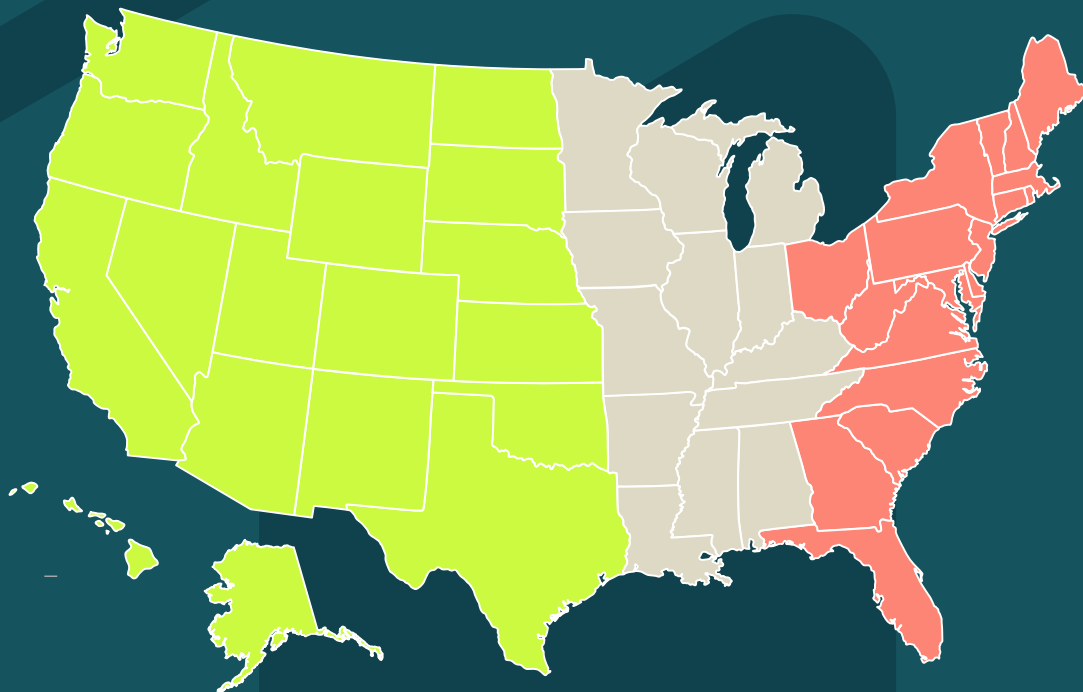

# Lending Solutions

## Territory Map

**Wesley Brown**  
AZ, AK, CA, CO, KS, HI, ID, MT, ND, NE,  
NM, NV, OK, OR, SD, TX, UT, WA, WY  
[wesley.brown@osaic.com](mailto:wesley.brown@osaic.com)

**Kaitlyn Stanley**  
CT, DC, DE, FL, GA, MA, MD, ME, NC, NH,  
NJ, NY, PA, RI, SC, VA, VT, WV  
[kaitlyn.stanley@osaic.com](mailto:kaitlyn.stanley@osaic.com)